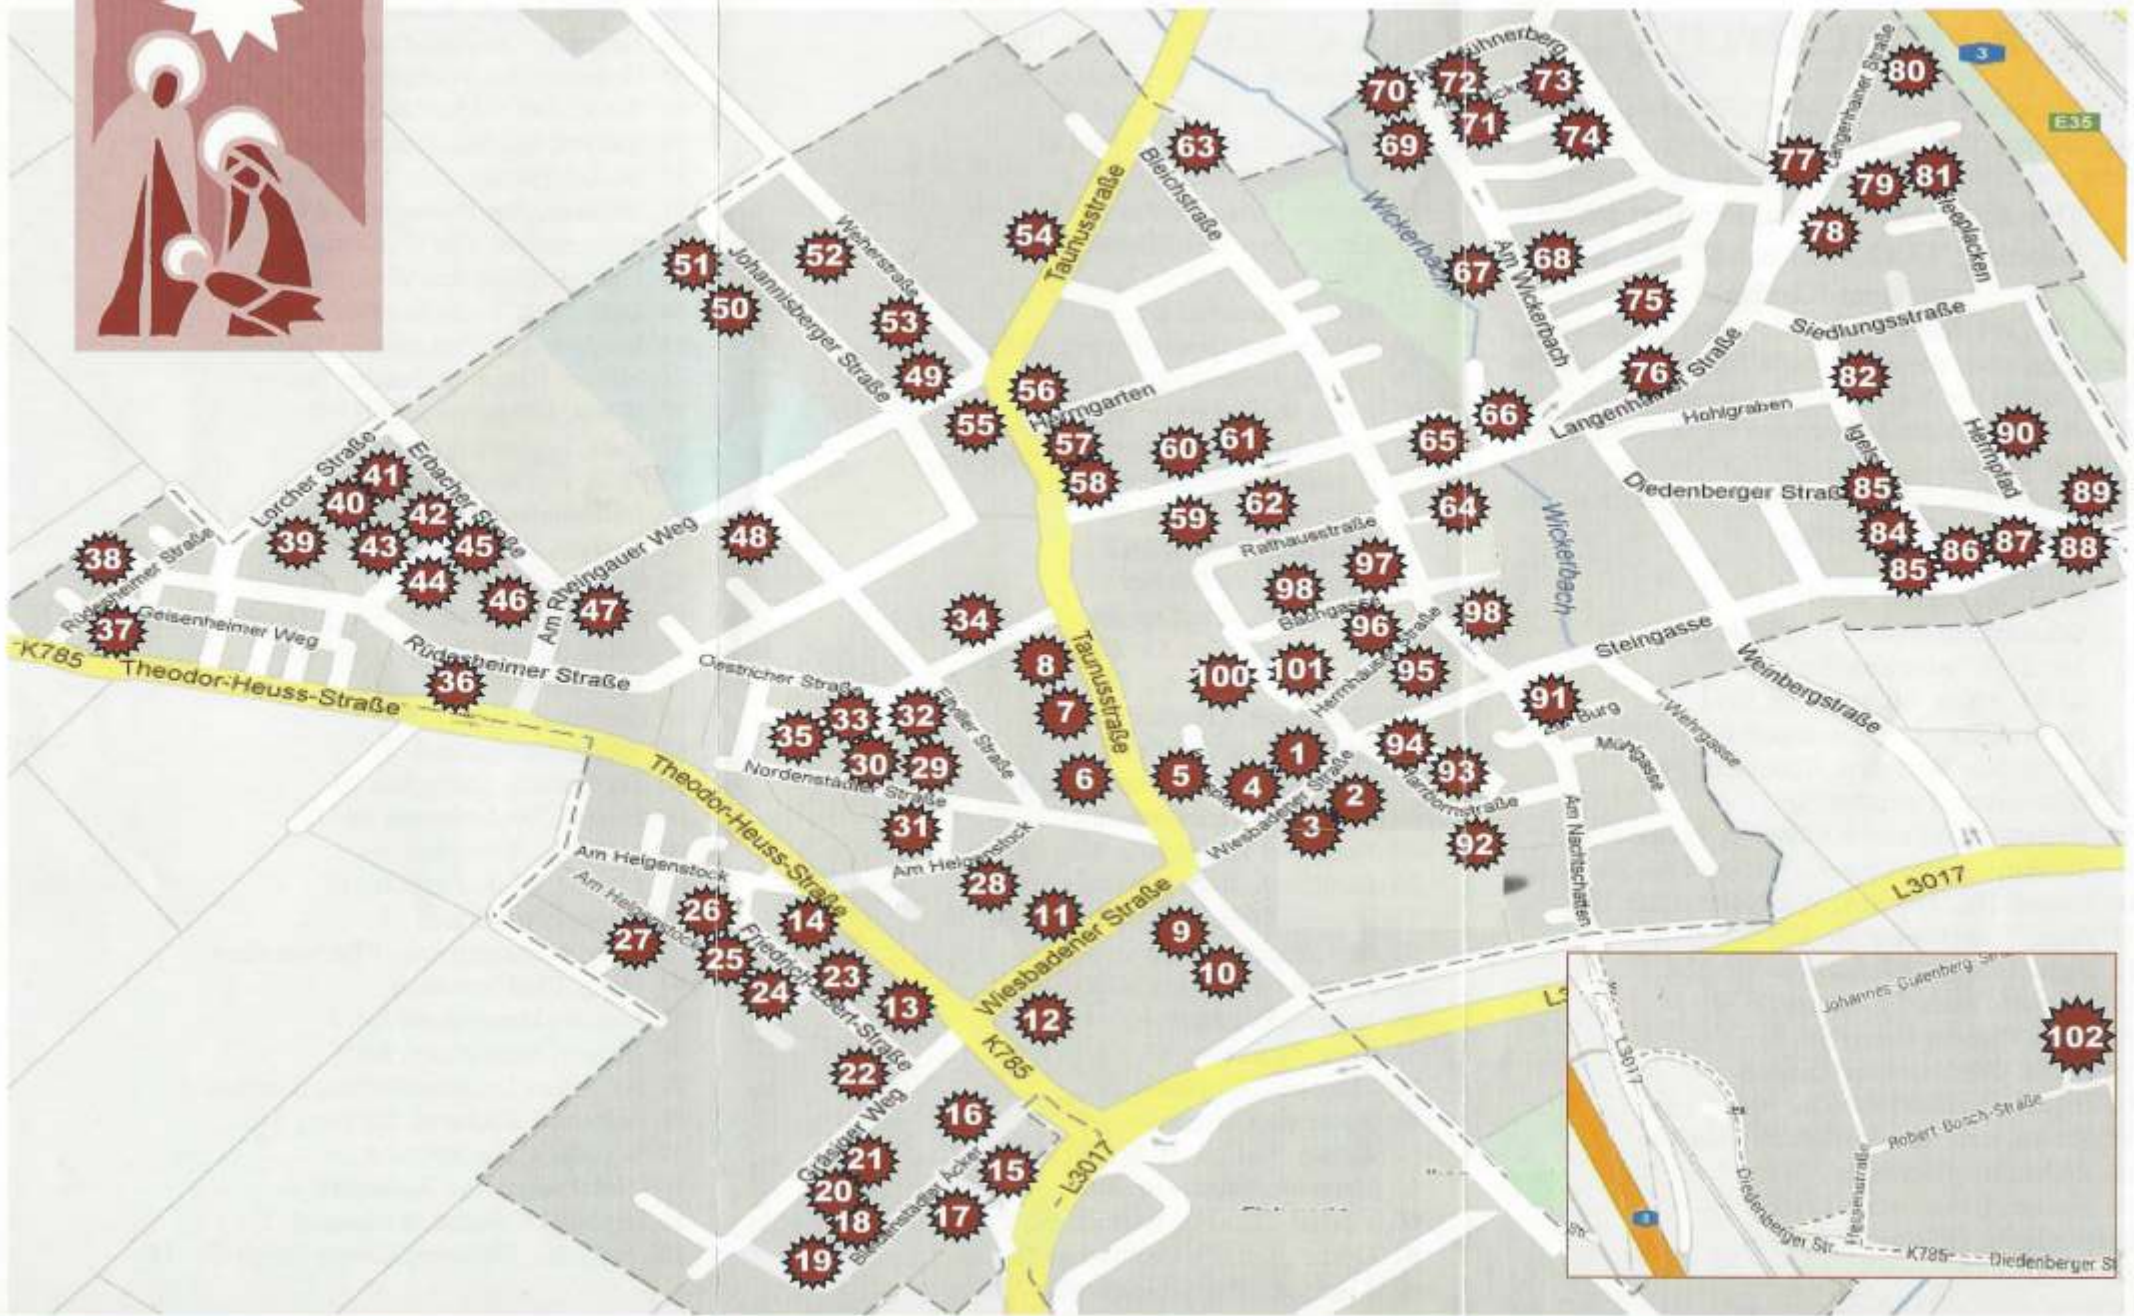

Wallauer Krippenweg 2018

Wallauer Krippenweg 2018

Der Krippenweg bietet in Höfen, Gärten oder Fenstern vielgestaltige Weihnachtskrippen. Auf der umseitigen Karte finden Sie die nummerierten Krippenstationen.

**Der Krippenweg wird eröffnet am
Montag, 03.12.2018 um 19.00 Uhr
auf dem Kirchhof**

Nach der Eröffnung findet ein erster gemeinsamer Rundgang statt, der bei Familie Schießler an der Bäckerei neben der Kirche seinen Abschluss findet. Ab diesem Tag kann der Krippenweg bis 06. Januar 2019 erkundet werden.

- 63 von Wolf-Zdekauer, Bleichstr. 45
- 64 Proksch, Bild+Ton, Langenhainer Str. 1a
- 65 Göring, Langenhainer Str. 6
- 66 Heinrich, Langenhainer Str. 14
- 67 Hammer, Am Wickerbach 8
- 68 Wenz, Am Wickerbach 7a
- 69 Kuhlen, Am Wickerbach 24a
- 70 Becker/Fischer, Am Wickerbach 32
- 71 Munkelt, Am Wickerbach 43
- 72 Morgenstern, Am Wickerbach 55
- 73 Philipp-Krick, Am Wickerbach 45
- 74 Gräfe, Am Wickerbach 41
- 75 Bordon, Am Wickerbach 3f
- 76 Müller, Langenhainer Str. 28a
- 77 Wurst, Langenhainer Str. 36
- 78 Juen, Langenhainer Str. 39
- 79 Holz, Am Kleeplacken 18
- 80 Lunkenheimer, Langenhainer Str. 47
- 81 Krabler, Am Kleeplacken 6e
- 82 Feuerstein, Igelstr. 2
- 83 Ebermayr, Igelstr. 21
- 84 Ritter, Igelstr. 23
- 85 Ritter, Igelstr. 23
- 86 Gerstung, Igelstr. 18
- 87 Rippe, Steingasse 4
- 88 Diefenbach, Steingasse 25
- 89 Hoebel, Diedenberger Str. 12
- 90 Mühling, Herrnpfad 10a
- 91 Fischer-Wink, Zur Burg 10
- 92 Wink, Pfarrbornstr. 13
- 93 Gray, Massagepraxis, Pfarrbornstr. 6
- 94 Höpp, Pfarrbornstr. 6
- 95 Fischer, Herrnhäuser Str. 5
- 96 Mehler, Herrnhäuser Str. 6
- 97 Angelikas Lockenstübchen, Bleichstr. 9
- 98 Schwenk, Bäckerei, Zur Burg 2
- 99 Weinberg, Bachgasse 4
- 100 Hotel Alter Hof, Rathausstr. 6
- 101 Apotheke Wallau, Rathausstr. 1
- 102 Schießler, Bäckerei, Robert-Bosch-Str. 14